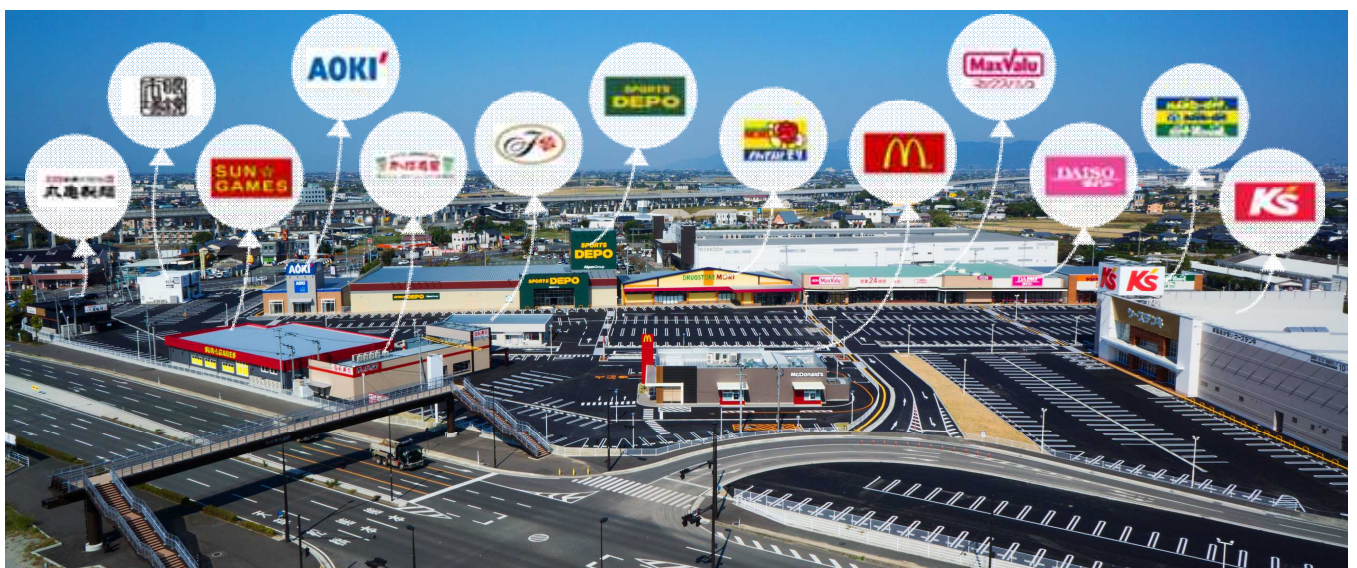

ニュースリリース

平成25年11月15日

各 位

株式会社九州リースサービス

熊本県商業施設「クロス21 UTO」オープンに関するお知らせ

この度弊社では、熊本県宇土市の国道3号線と国道57号線が交差する交通要所(松原交差点)に、商業施設「クロス21 UTO」を本年11月21日(木)にオープンいたします。

約1万7千5百坪の敷地に13テナントを誘致した生活密着型の複合商業施設で、月間来場者数20万人、年間売上高70億円を見込んでおります。

弊社では、このような「建物リース」方式による事業展開など、今後も地域密着企業として様々な分野にチャレンジしていきたいと考えております。

□施設の概要

施設名称	クロス21 UTO 		
所在地	熊本県宇土市水町50-1	開業	平成25年11月21日
敷地面積	約58,000㎡ (約17,500坪)	駐車台数	940台
店舗面積	約17,000㎡ (約5,100坪)	駐輪台数	351台
店舗数	13店舗	運営管理	株式会社大石企画
ホームページ	http://cross21uto.jp		